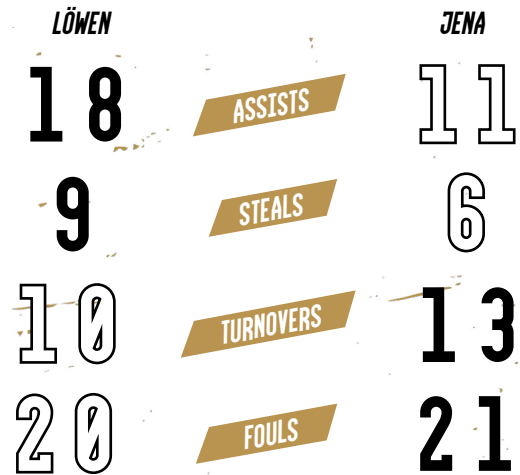

AM ENDE EINES SPANNENDEN TURNIERTAGES ERGABEN SICH FOLGENDE PLATZIERUNGEN:

- 1. PLATZ **GS LINDENBERG 1**
- 2. PLATZ **ALTE DORFSCHULE BORTFELD**
- 3. PLATZ **GS COMENIUSSTRASSE**
- 4. PLATZ **GS RHEINRING**
- 5. PLATZ **SCHULE UNTERM REGENBOGEN - GS SCHMEDENSTEDT/WOLTORF**
- 6. PLATZ **GS LINDENBERG 2**

1. Platz GS Lindenberg 1

4. Platz GS Rheinring

2. Platz Alte Dorfschule Bortfeld

5. Platz Schule unterm Regenbogen - GS Schmedenstedt/Woltorf

3. Platz GS Comeniusstraße

6. Platz GS Lindenberg 2

LÖWEN VERLIEREN WICHTIGES DUELL GEGEN SCIENCE CITY JENA

Die Basketball Löwen Braunschweig haben vor zwei Wochen das wichtige Heimspiel gegen den Tabellenvierzehnten Science City Jena mit 78:83 verloren (39:44).

4.373 Zuschauende in der Volkswagen Halle sahen eine Partie, in der die Löwen in der ersten Halbzeit vor allem Schwierigkeiten hatten, die Gäste auf dem Weg zum Korb zu stoppen. Jena erzielte in den ersten 20 Minuten bereits 32 Punkte in der Zone, während die Löwen ihre Würfe gleichmäßig verteilten, aber nur zwei von 18 Dreiern trafen. In der zweiten Spielhälfte verteidigte die Mannschaft von Kostas Papazoglou das besser und kam in gewissen Phasen auch zu mehreren defensiven Stopps. Allerdings schlug sie daraus kaum Kapital. So blieb die Wende des Spiels aus, in dem Grant Sheffield auf 22 Punkte kam – bei den ausgeglichenen Gästen war Keith Braxton der Topscorer (13).