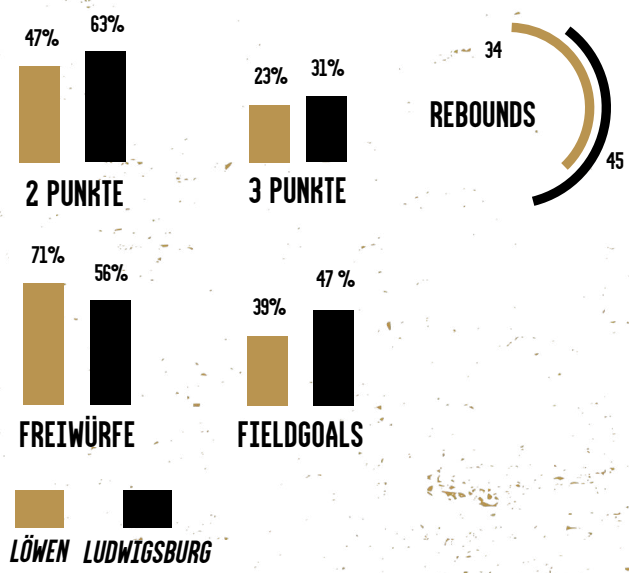

LÖWEN		LUDWIGSBURG
15	ASSISTS	13
8	STEALS	8
14	TURNOVERS	11
23	FOULS	14

Basketball Löwen Braunschweig: Worthy, N’Guessan 18 (8 Rebounds), Schröder 4, Scuka, Zylka 2, Tomic, Obiesie 6 (4 Assists), Ewelt n.e., Njie 4 (4 Assists), Sheffield 10 (3 Assists), Flanigan 2 (3 Steals), Shittu 16 (11 Rebounds).

MHP RIESEN Ludwigsburg: Sane 12 (6 Rebounds), Buchanan 15, Smith 14 (3 Assists), Skuja 7, 5 (5 Rebounds), Anigbata, Polas Bartolo 17 (7 Rebounds), Wohlfarth-Bottermann 2, Schilling 4 (5 Rebounds), Baumer 4, Dongmo Temoka 4.