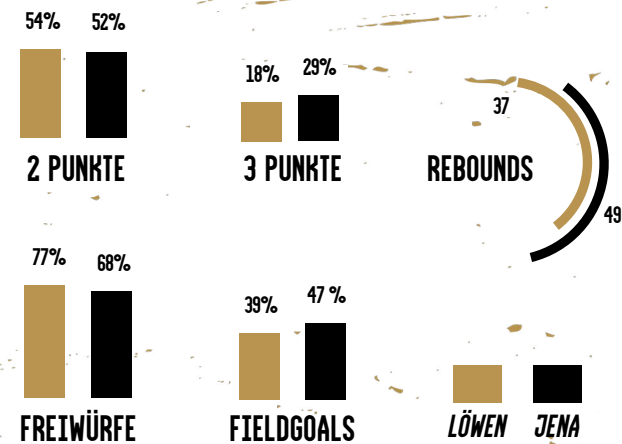

AM ENDE EINES SPANNENDEN TURNIERTAGES ERGABEN SICH FOLGENDE PLATZIERUNGEN:

- 1. PLATZ **GS LINDENBERG 1**
- 2. PLATZ **ALTE DORFSCHULE BORTFELD**
- 3. PLATZ **GS COMENIUSSTRASSE**
- 4. PLATZ **GS RHEINRING**
- 5. PLATZ **SCHULE UNTERM REGENBOGEN - GS SCHMEDENSTEDT/WOLTORF**
- 6. PLATZ **GS LINDENBERG 2**

1. Platz GS Lindenberg 1

4. Platz GS Rheinring

2. Platz Alte Dorfschule Bortfeld

5. Platz Schule unterm Regenbogen - GS Schmedenstedt/Woltorf

3. Platz GS Comeniusstraße

6. Platz GS Lindenberg 2

LÖWEN VERLIEREN WICHTIGES DUELL GEGEN SCIENCE CITY JENA

Die Basketball Löwen Braunschweig haben vor zwei Wochen das wichtige Heimspiel gegen den Tabellenvierzehnten Science City Jena mit 78:83 verloren (39:44).

4.373 Zuschauende in der Volkswagen Halle sahen eine Partie, in der die Löwen in der ersten Halbzeit vor allem Schwierigkeiten hatten, die Gäste auf dem Weg zum Korb zu stoppen. Jena erzielte in den ersten 20 Minuten bereits 32 Punkte in der Zone, während die Löwen ihre Würfe gleichmäßig verteilten, aber nur zwei von 18 Dreiern trafen. In der zweiten Spielhälfte verteidigte die Mannschaft von Kostas Papazoglou das besser und kam in gewissen Phasen auch zu mehreren defensiven Stopps. Allerdings schlug sie daraus kaum Kapital. So blieb die Wende des Spiels aus, in dem Grant Sheffield auf 22 Punkte kam – bei den ausgeglichenen Gästen war Keith Braxton der Topscorer (13).